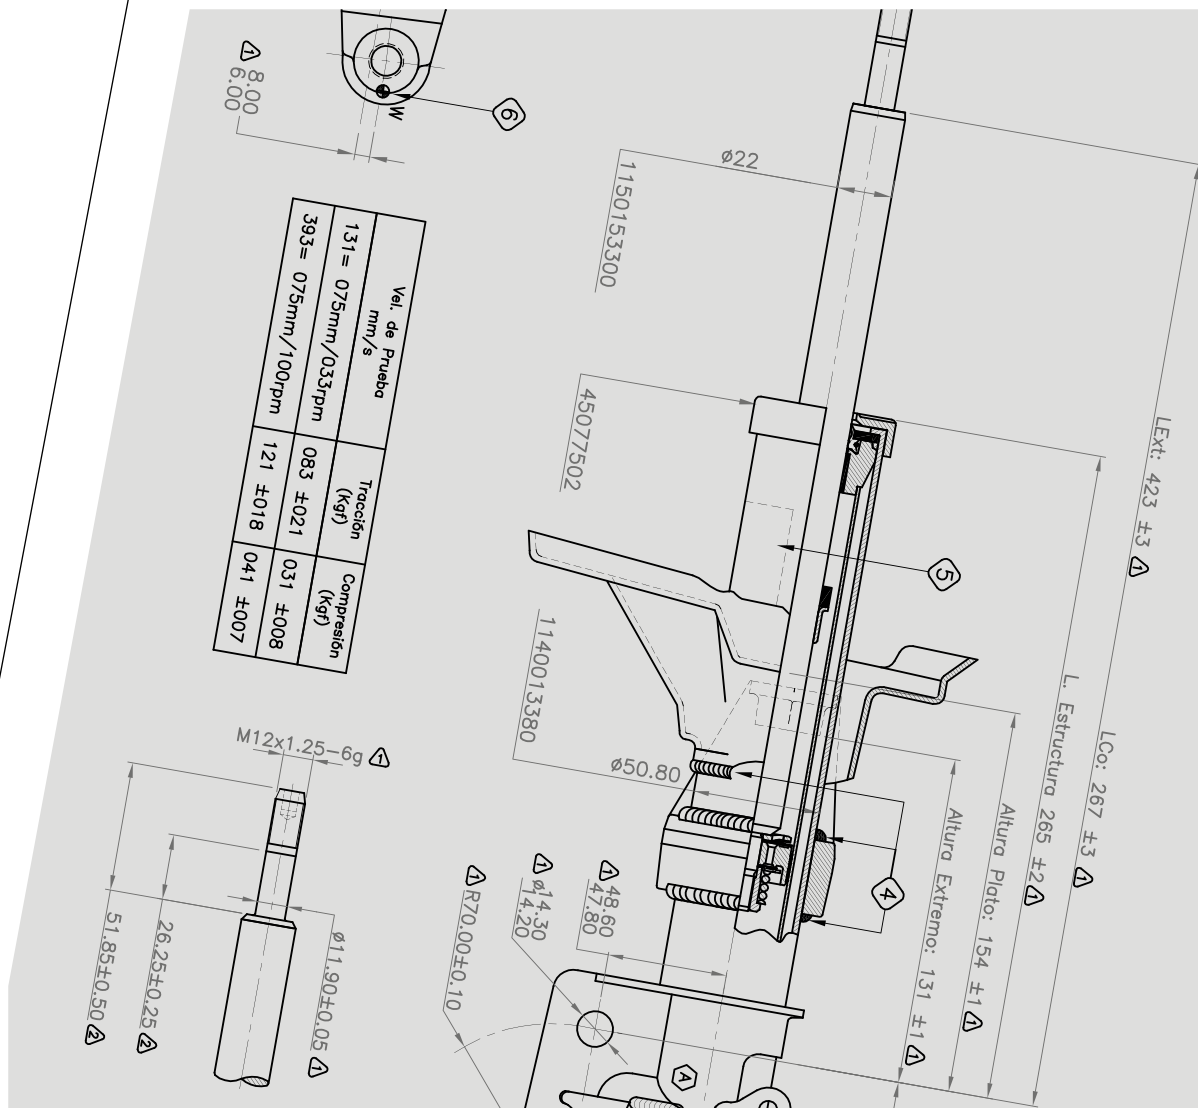

Dimensional